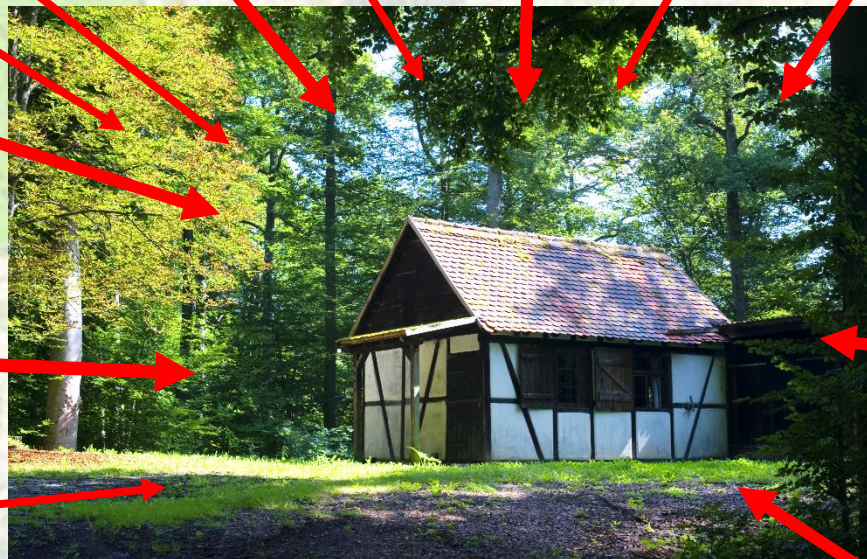

5 km

Neubrunn

Böttigheim

**Kist:**

4,5km

**Kleinrinderfeld:**

7 km

*Die Wanderung  
findet bei jedem  
Wetter statt.  
Rücktransfer  
wird bei Bedarf  
organisiert!*