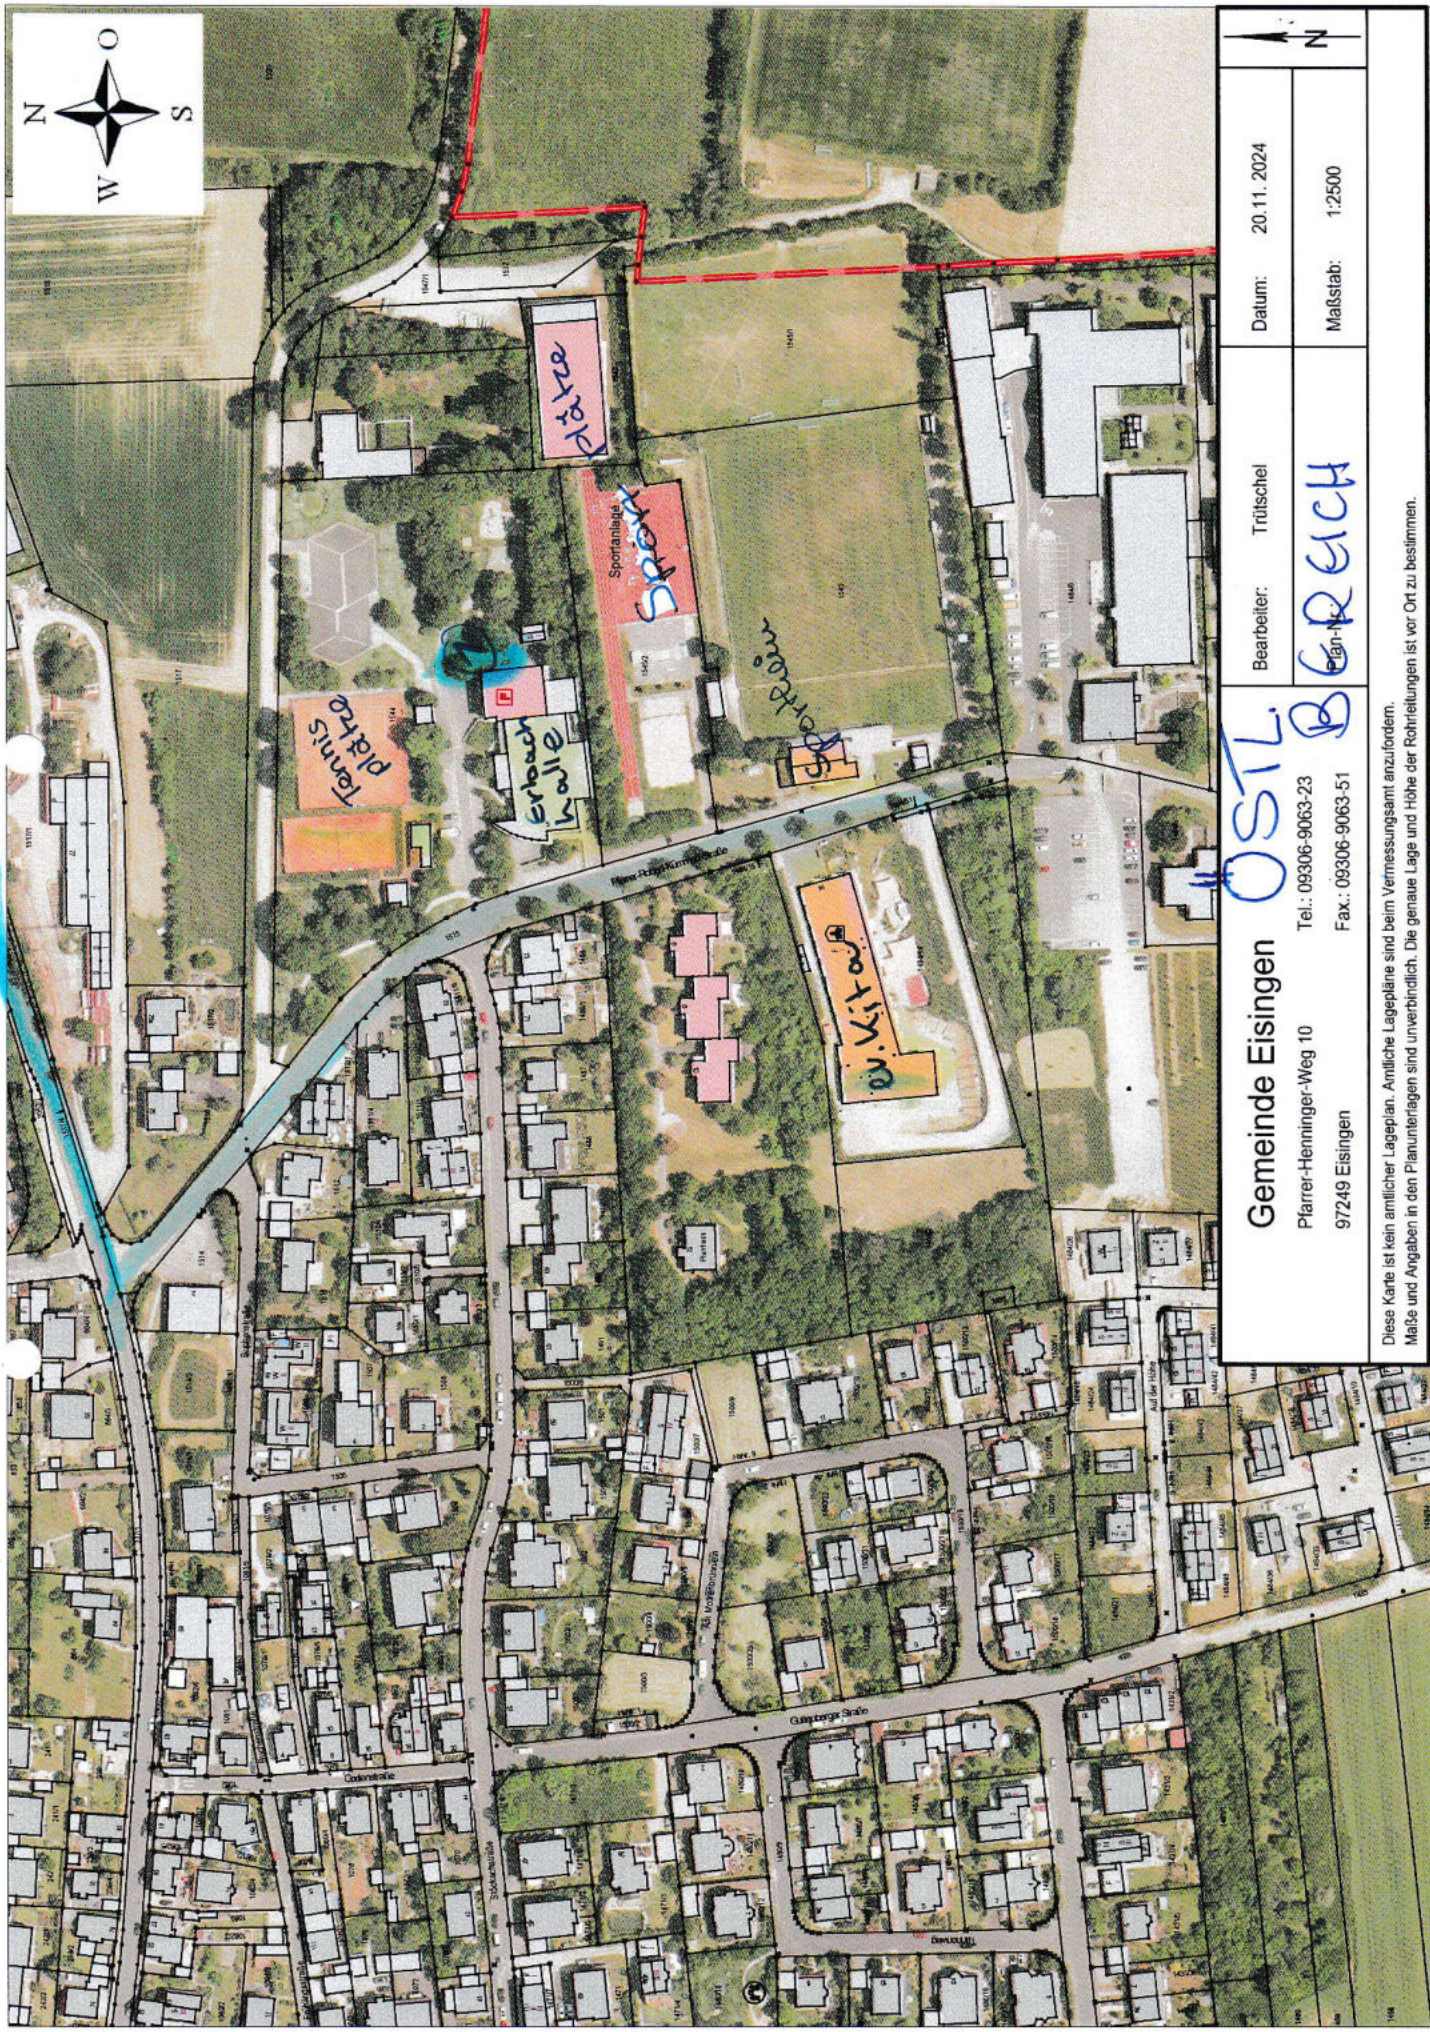

Einzelpläne

OSTL

Gemeinde Eisingen

Pfarrer-Henninger-Weg 10

97249 Eisingen

Tel.: 09306-9063-23

Fax.: 09306-9063-51

Bearbeiter: Trütschel

BRUCH

Datum: 20.11.2024

Maßstab: 1:2500

Diese Karte ist kein amtlicher Lageplan. Amtliche Lagepläne sind beim Vermessungsamt anzufordern. Maße und Angaben in den Planunterlagen sind unverbindlich. Die genaue Lage und Höhe der Rohrleitungen ist vor Ort zu bestimmen.